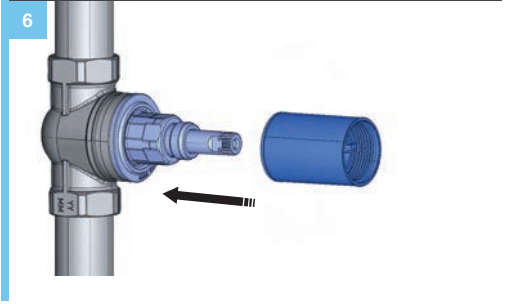

**FASE 2: MONTAGGIO**  
Phase 2: Assembling

90° OPEN

C

B

A

90° OPEN

90° OPEN

C

## RICAMBIO TECO CONTROL VALVOLA A SFERA DA INCASSO

TECO CONTROL SPARE PARTS  
BUILT-IN BALL VALVE