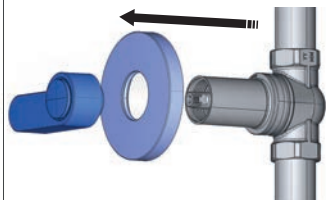

**FASE 2: MONTAGGIO**  
Phase 2: Assembling

90° OPEN

C

B

A

90° OPEN

90° OPEN

C

## RICAMBIO TECO CONTROL VALVOLA A SFERA DA INCASSO

TECO CONTROL SPARE PARTS  
BUILT-IN BALL VALVE