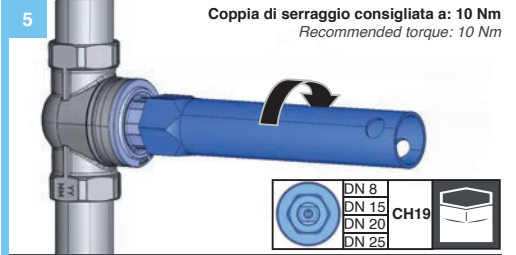

**FASE 2: MONTAGGIO**  
Phase 2: Assembling

90° OPEN

C

B

A

90° OPEN

90° OPEN

C

## RICAMBIO TECO CONTROL VALVOLA A SFERA DA INCASSO

TECO CONTROL SPARE PARTS  
BUILT-IN BALL VALVE