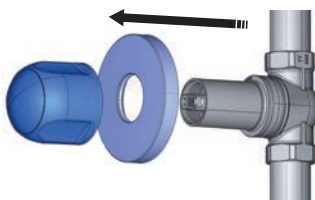

**FASE 2: MONTAGGIO**  
Phase 2: Assembling

90° OPEN

C

B

A

90° OPEN

90° OPEN

C

## RICAMBIO TECO CONTROL VALVOLA A SFERA DA INCASSO

TECO CONTROL SPARE PARTS  
BUILT-IN BALL VALVE