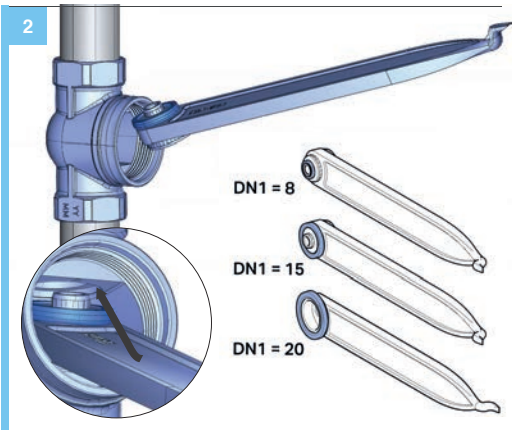

**FASE 2: MONTAGGIO**  
Phase 2: Assembling

90° OPEN

C

B

A

90° OPEN

90° OPEN

C

## RICAMBIO TECO CONTROL VALVOLA A SFERA DA INCASSO

TECO CONTROL SPARE PARTS  
BUILT-IN BALL VALVE