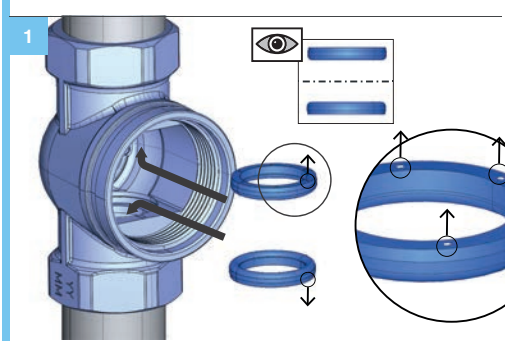

**FASE 2: MONTAGGIO**  
Phase 2: Assembling

90° OPEN

C

B

A

90° OPEN

90° OPEN

C

## RICAMBIO TECO CONTROL VALVOLA A SFERA DA INCASSO

TECO CONTROL SPARE PARTS  
BUILT-IN BALL VALVE