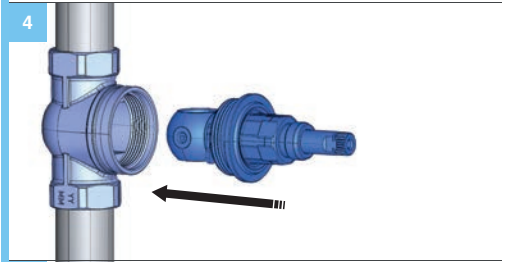

**FASE 2: MONTAGGIO**  
Phase 2: Assembling

90° OPEN

C

B

A

90° OPEN

90° OPEN

C

## RICAMBIO TECO CONTROL VALVOLA A SFERA DA INCASSO

TECO CONTROL SPARE PARTS  
BUILT-IN BALL VALVE