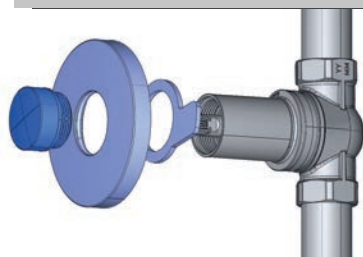

**FASE 2: MONTAGGIO**  
Phase 2: Assembling

90° OPEN

C

B

A

90° OPEN

90° OPEN

C

## RICAMBIO TECO CONTROL VALVOLA A SFERA DA INCASSO

TECO CONTROL SPARE PARTS  
BUILT-IN BALL VALVE