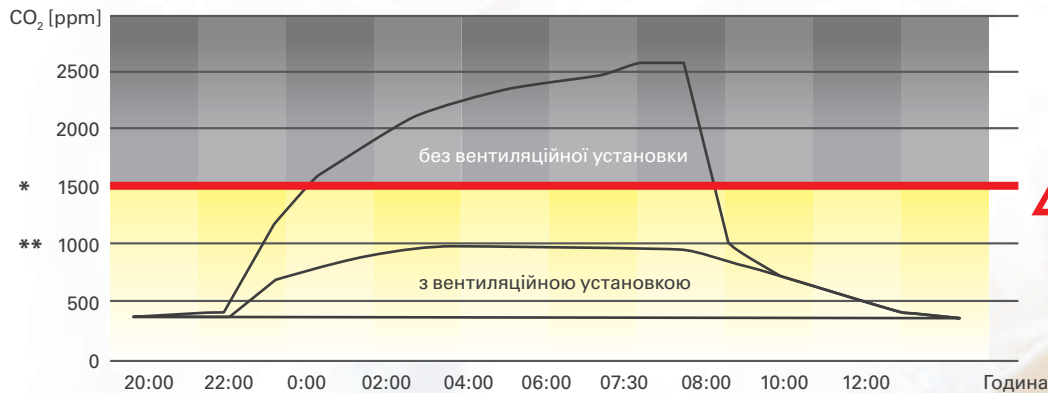

Вимірювання концентрації CO₂ в спальні

- * граничні значення відповідно до вимог Німецького міністерства охорони здоров'я
- ** граничні значення відповідно до Pettenkofer

Просто насолоджуйтесь СНОМ

В середньому людина витрачає на сон близько восьми годин. Значення CO₂ в спальні з двома людьми, перевищує граничне значення, передбачене Німецьким міністерством охорони здоров'я вже після двох годин сну. Вентиляційна система profi-air з рекуперацією тепла забезпечує в приміщенні здоровий та комфортний мікроклімат протягом 24 годин на добу.