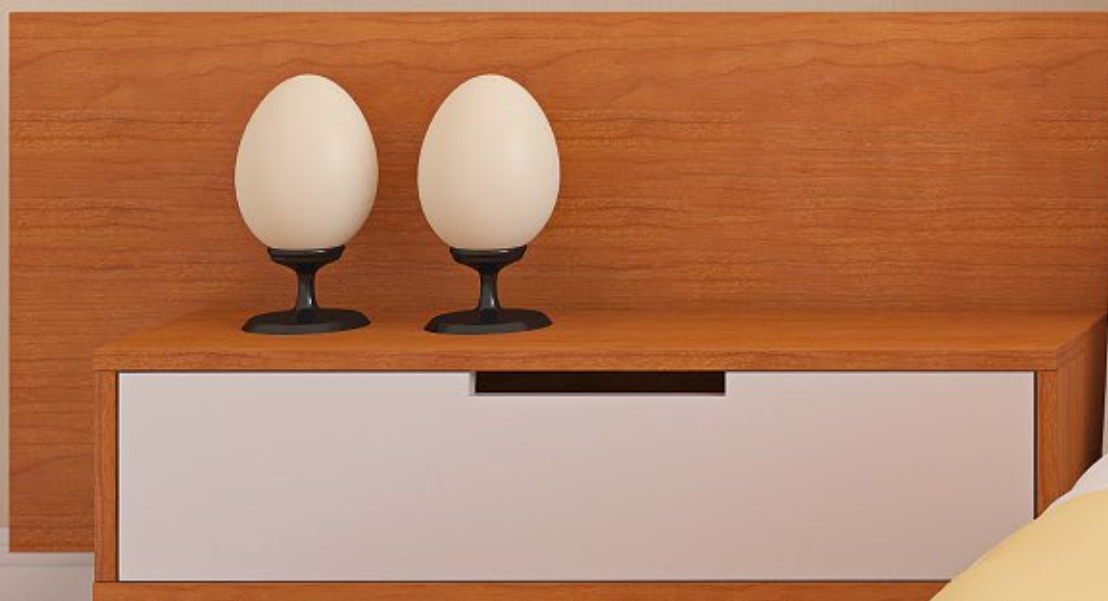

бронза цвета
темной ржав-
чины

белый цвет
(RAL 9016)

FLORA COMPACT

антрацит

белый цвет
(RAL 9016)

AVANTGARDE COMPACT

нержавеющая
сталь
шлифованная

белый цвет
(RAL 9016)