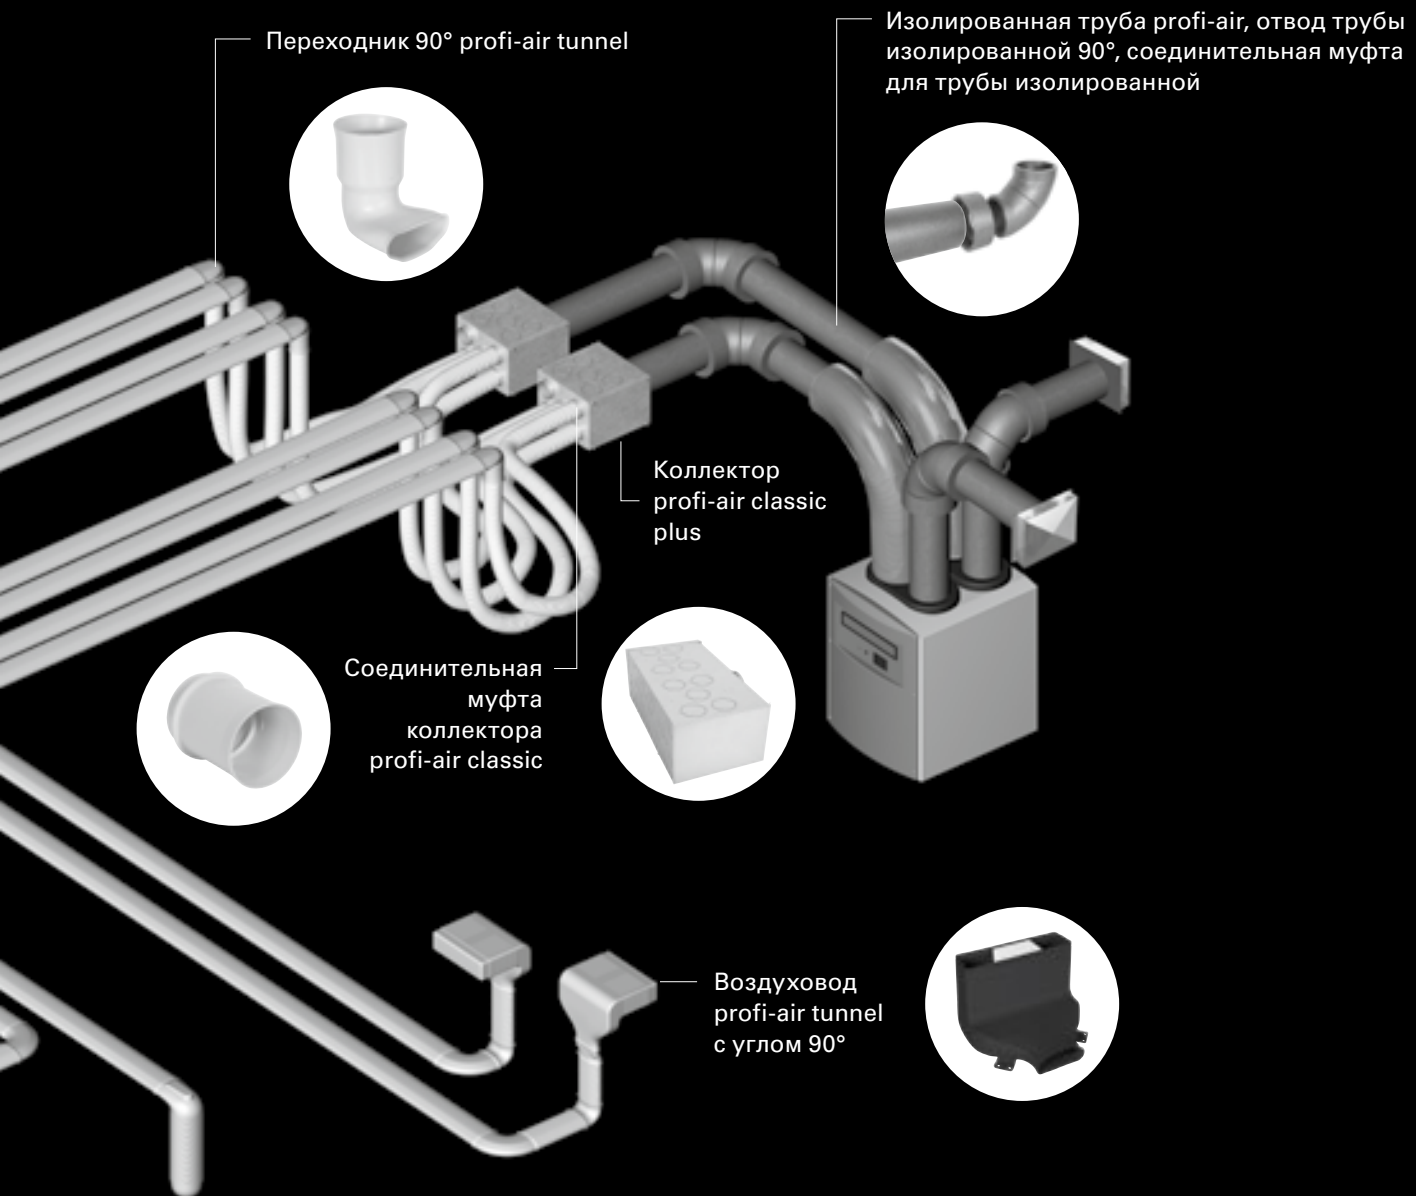

Дизайн-решетка starline

starline® by sieger design

Коллекция дизайнерских решеток для контролируемой вентиляции жилых помещений

- 20 дизайнерских решений для любого стиля интерьера
- Инновационная система магнитного крепления

Все разнообразие на странице
www.designgrills.com