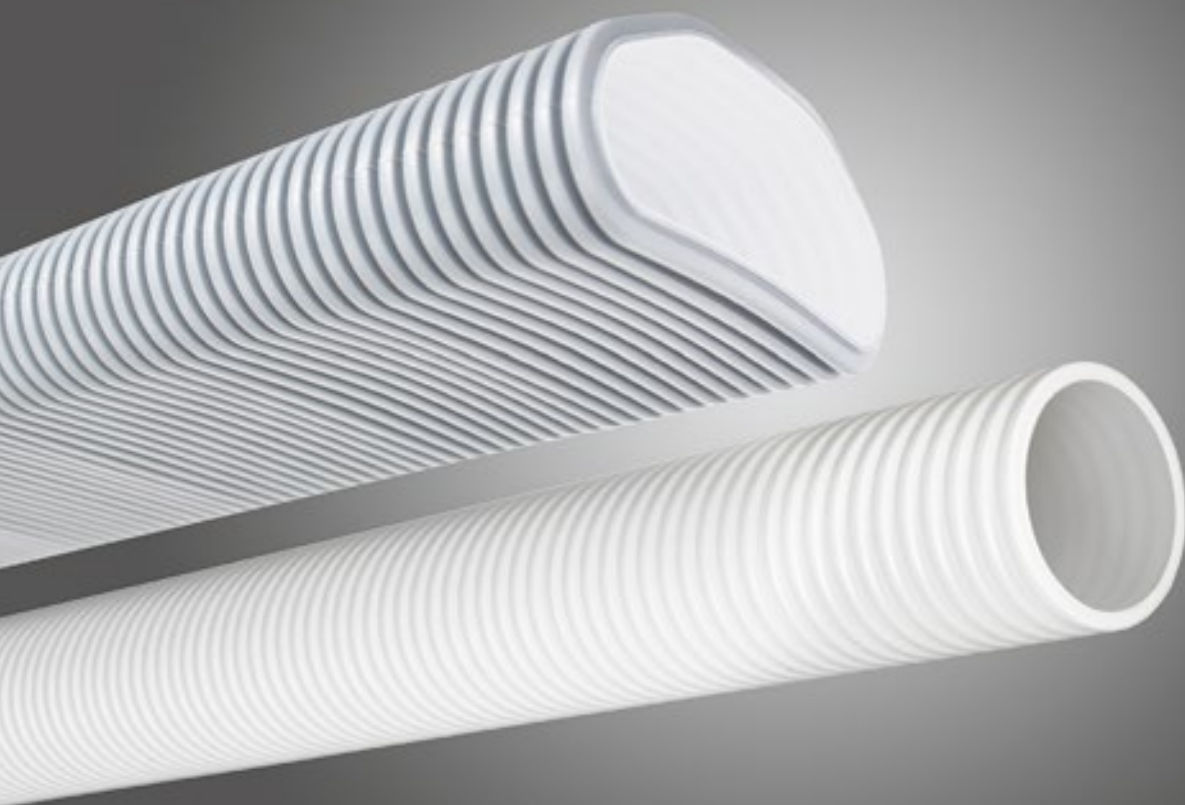

Буклет продукции

profi-air® classic и profi-air® tunnel

Надежные системы труб для  
контролируемой вентиляции жилых помещений

Технически усовершенствованная вентиляционная система profi-air отличается высочайшим качеством всех компонентов. Системы труб profi-air classic и profi-air tunnel исключительным образом воплощают в себе наш профессионализм и многолетний опыт работы в данной сфере.