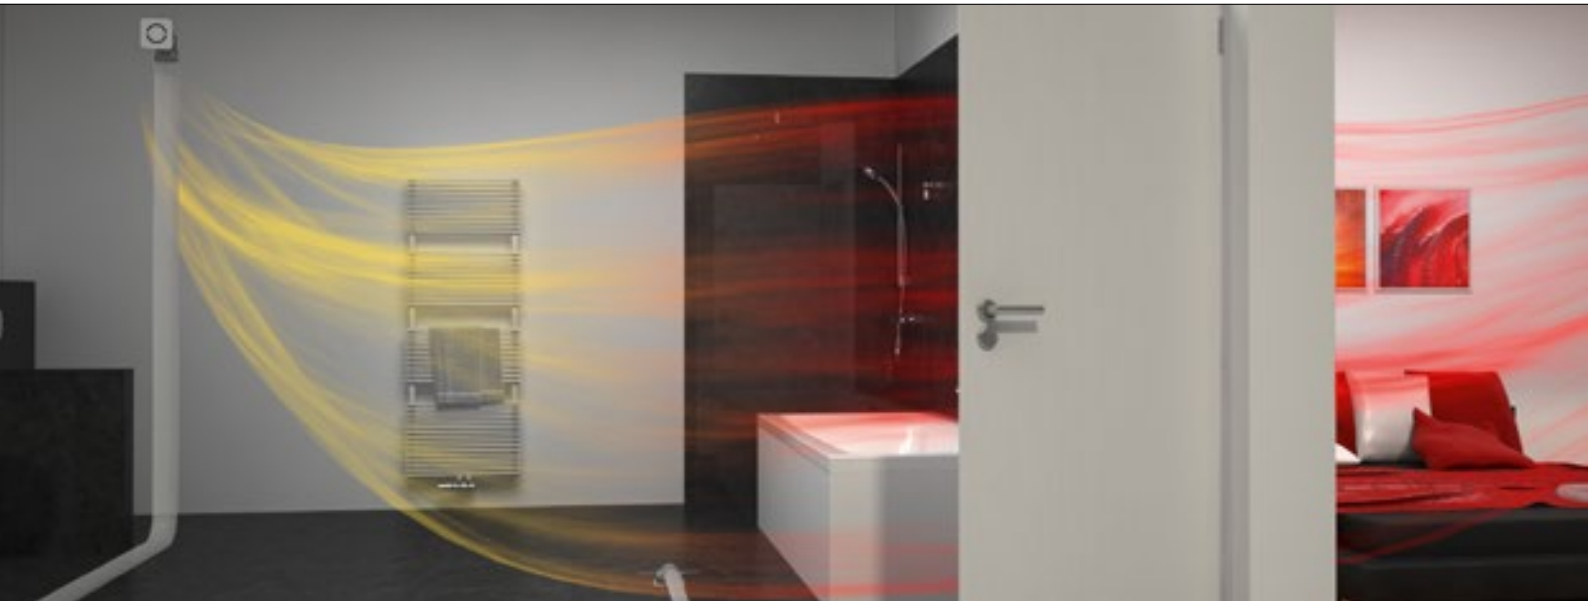

profi-air® – контролируемая вентиляция жилья в ее простоте

Кредо компании FRÄNKISCHE – продуманные системы и инженерные коммуникации от специалиста. То же самое относится и к profi-air – нашей комплексной системе для контролируемой вентиляции жилых помещений.

Гибкая система распределения воздуха с вариантами труб classic и tunnel подходит для установки как в новостройках, так и в старых сооружениях.

В зависимости от каждой конкретной монтажной ситуации, в наличии имеются различные вентиляционные установки.

Эксклюзивные дизайнерские решетки являются идеальным дополнением системы и придают каждому помещению индивидуальную нотку.

Тип трубы	макс. допустимый объем потока воздуха согл. DIN1946/6 при 3 м/с	Уровень конструкции				
		Потолок из сырого бетона	Уровень изоляции под бесшовным покрытием	Подвесной потолок	Стены	Стены легкой конструкции
profi-air classic 63	23 м³/ч	×	×	×	×	×
profi-air classic 75	30 м³/ч	×	×	×	×	
profi-air classic 90	45 м³/ч	×		×	×	
profi-air tunnel	45 м³/ч		×	×	×	×

НОВШЕСТВО:

Теперь отрегулировать поток воздуха можно и непосредственно на дизайнерской решетке при помощи регулятора COMPACT типоряда profi-air.

Все достоинства вкратце

Центральная задача контролируемой вентиляции жилых помещений – здоровая вентиляция здания. Приятный фильтрованный воздух создает комфортный микроклимат помещения, а мелкодисперсная пыль и аллергены остаются на улице. О сырости и образовании

плесени можно просто напросто забыть. Система profi-air обеспечивает равномерный воздухообмен, повышает энергетическую эффективность и позволяет сохранить стоимость объекта недвижимости.

ЗАЩИТА ЗДАНИЯ

ПОВЫШЕНИЕ ЦЕННОСТИ
ОБЪЕКТА ПРИ ПРОДАЖЕ

ОХРАНА ЗДОРОВЬЯ

КОМФОРТНЫЙ
КЛИМАТ

ЭКОНОМИЯ ЭНЕРГИИ/
ПОВЫШЕНИЕ ЭНЕРГЕТИЧЕСКОЙ
ЭФФЕКТИВНОСТИ

ГИГИЕНИЧЕСКАЯ
БЕЗОПАСНОСТЬ