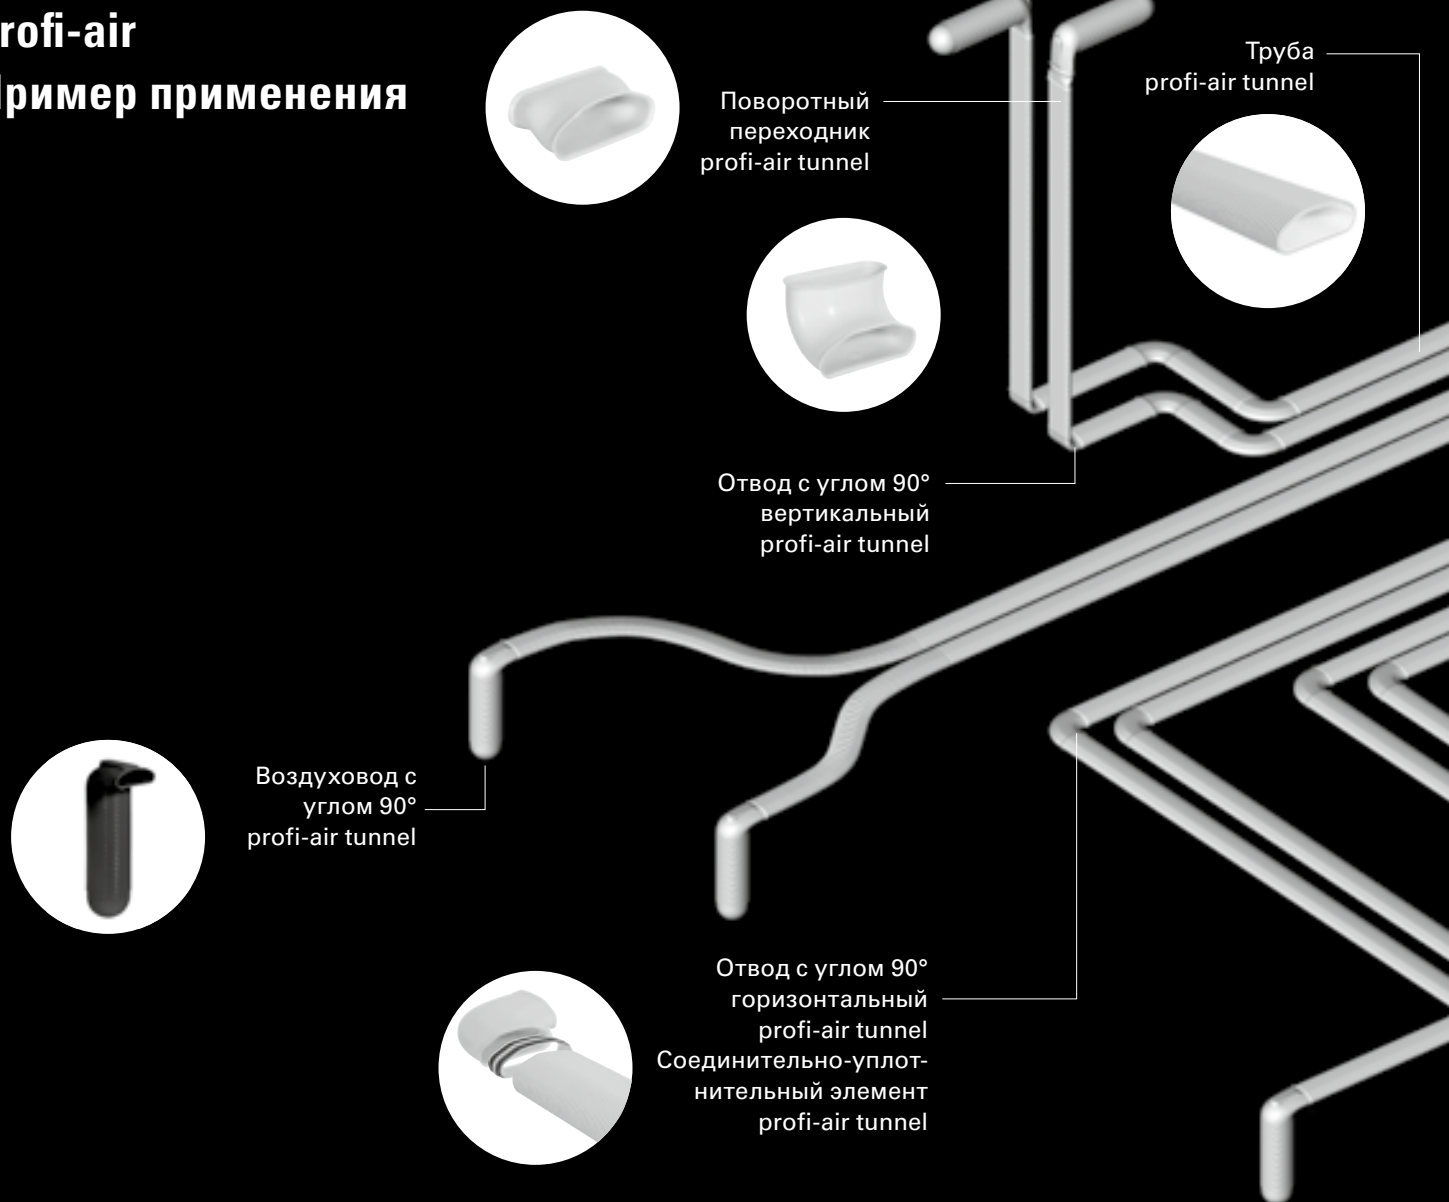

profi-air Пример применения